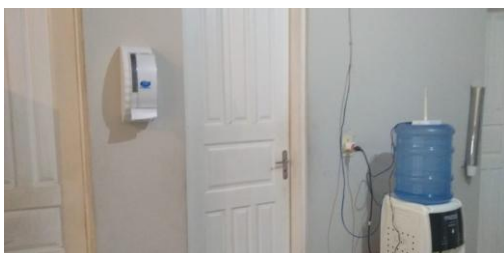

**SUPORT-ES PERMANENTEMENTE EM DEFESA DO PORTUS E DOS PORTOS PÚBLICOS.
O PORTUS É PATRIMÔNIO DOS PORTUÁRIOS E OS PORTOS PÚBLICOS DO POVO BRASILEIRO.**